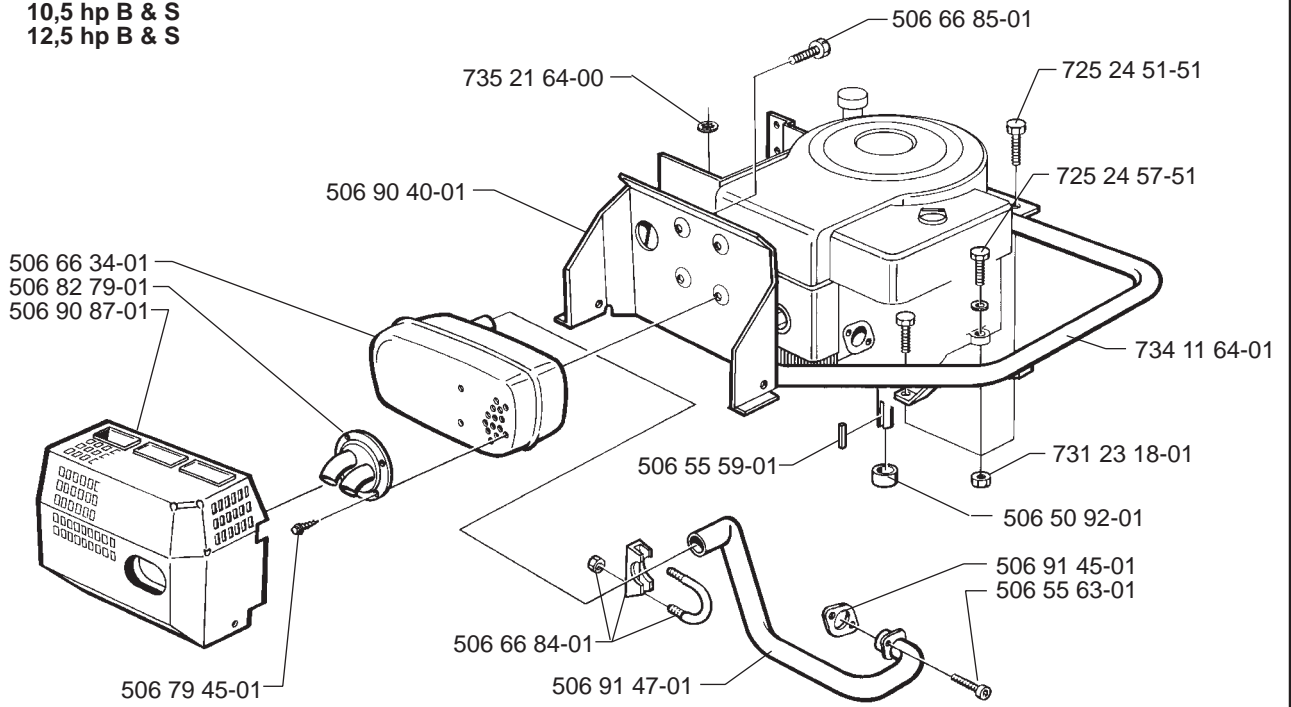

A

B

*compl 506 91 32-02
*compl 506 91 32-03 Kawa

C

D

E

F

G10,5 hp B & S
12,5 hp B & S**H**

I**J**

K

L

M

N

*compl 506 53 34-01 Yttre. Outer. Exterior. Äusser. Ulko.
 *compl 506 53 34-02 Mitten. Centre. Centre. Zentrum. Keski.

O**P****Q**

Leverans endast som reservdel
Delivery as spare part only
Nur als Ersatzteil lieferbar
Livrabte seulement comme pièce de rechange
Solo como repuesto
Zasilà se jenom jako náhradni díl