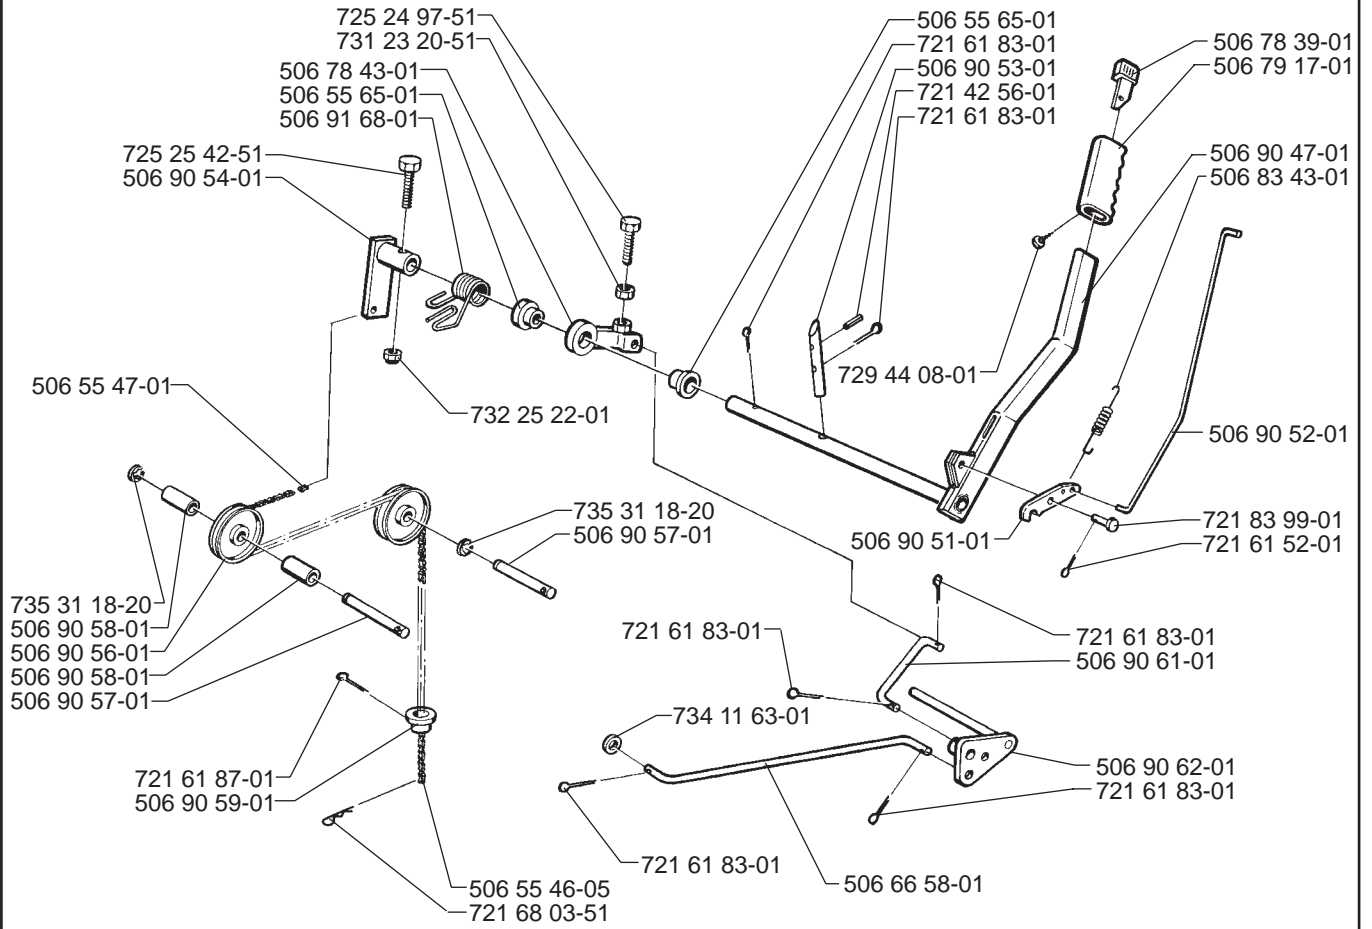

A

B

*compl 506 91 32-02
*compl 506 91 32-03 Kawa

C

D

E

F

G10,5 hp B & S
12,5 hp B & S**H**

I**J**

K

L

M

N

*compl 506 53 34-01 Yttre. Outer. Exterior. Äusser. Ulko.
 *compl 506 53 34-02 Mitten. Centre. Centre. Zentrum. Keski.

O**P****Q**

Leverans endast som reservdel
Delivery as spare part only
Nur als Ersatzteil lieferbar
Livrabte seulement comme pièce de rechange
Solo como repuesto
Zasilà se jenom jako náhradni díl