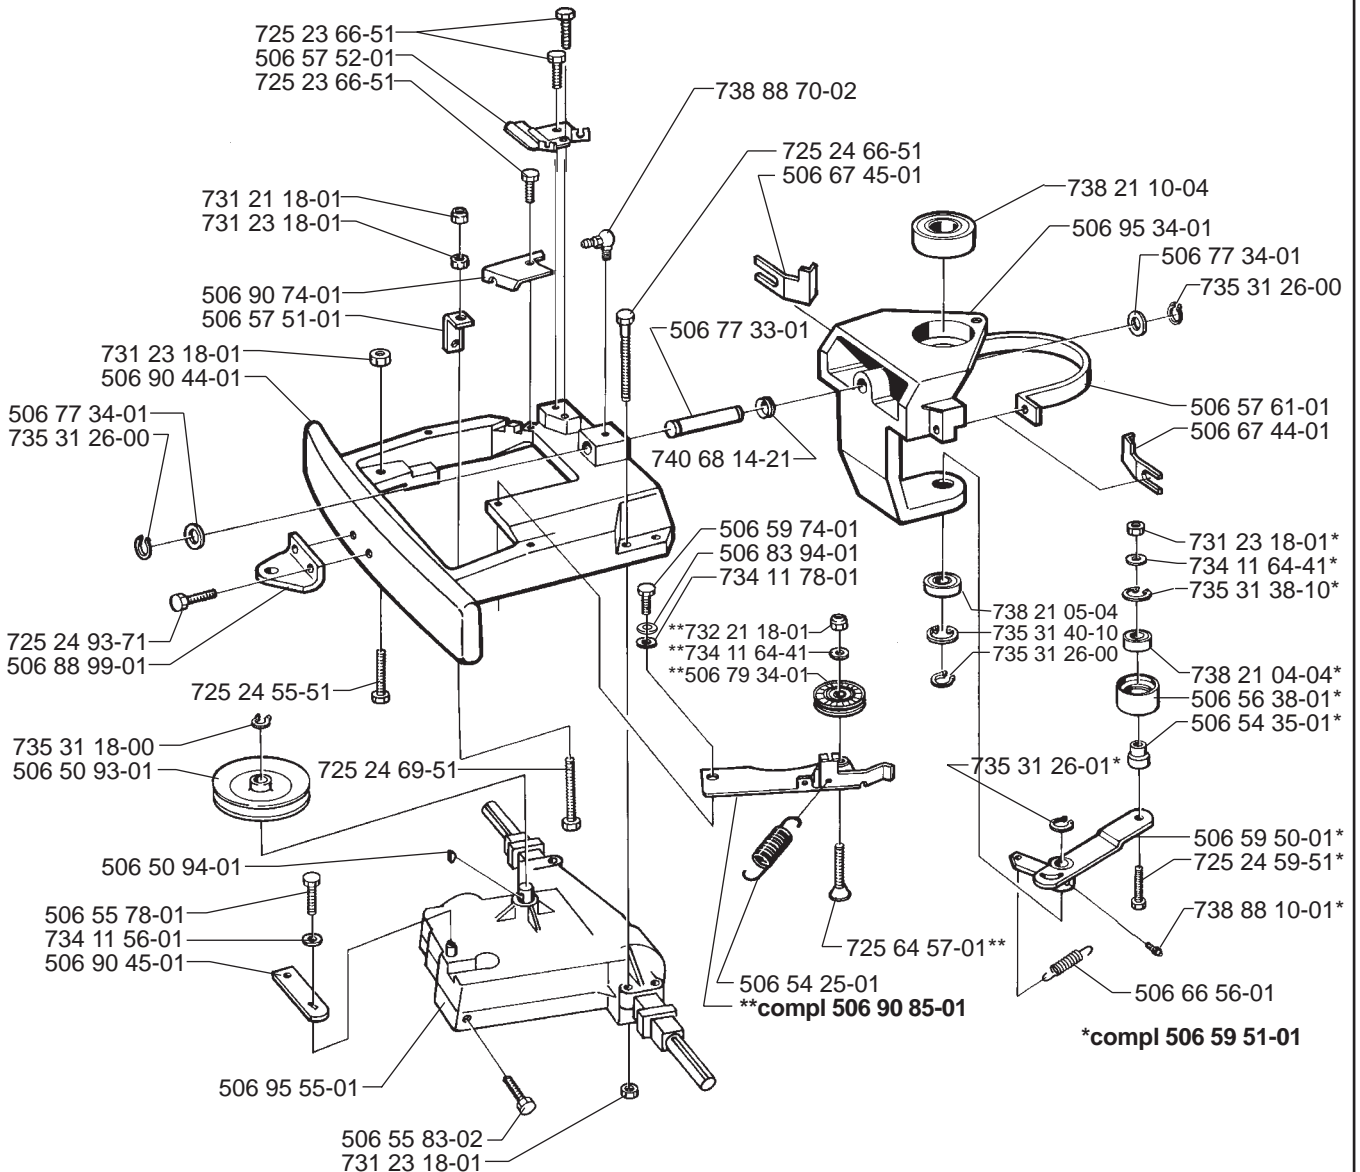

A

B

*compl 506 91 32-02
*compl 506 91 32-03 Kawa

C

D

E

F

G10,5 hp B & S
12,5 hp B & S**H**

I**J**

K

L

M

N

*compl 506 53 34-01 Yttre. Outer. Exterior. Äusser. Ulko.
 *compl 506 53 34-02 Mitten. Centre. Centre. Zentrum. Keski.

O**P****Q**

Leverans endast som reservdel
Delivery as spare part only
Nur als Ersatzteil lieferbar
Livrabte seulement comme pièce de rechange
Solo como repuesto
Zasilà se jenom jako náhradni díl