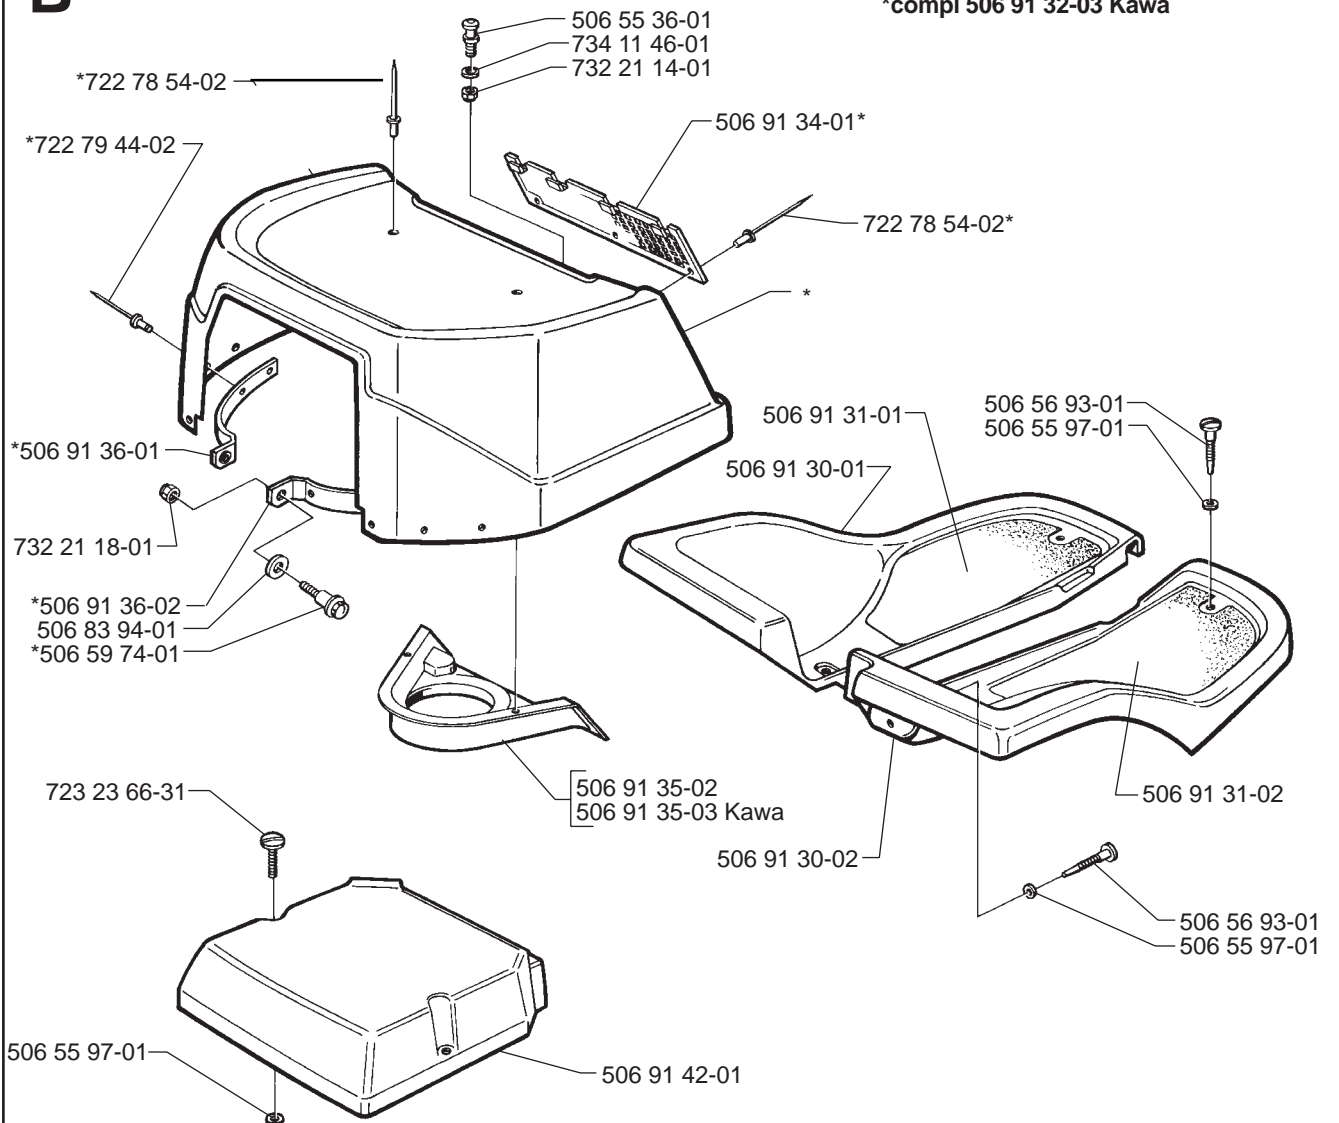

Rider 850

1.1997

Spare parts

Ersatzteile

Pièces détachées

Reserve onderdelen

Repuestos

Reservdelar

A

B

*compl 506 91 32-02
*compl 506 91 32-03 Kawa

C

D

E

F

G10,5 hp B & S
12,5 hp B & S**H**