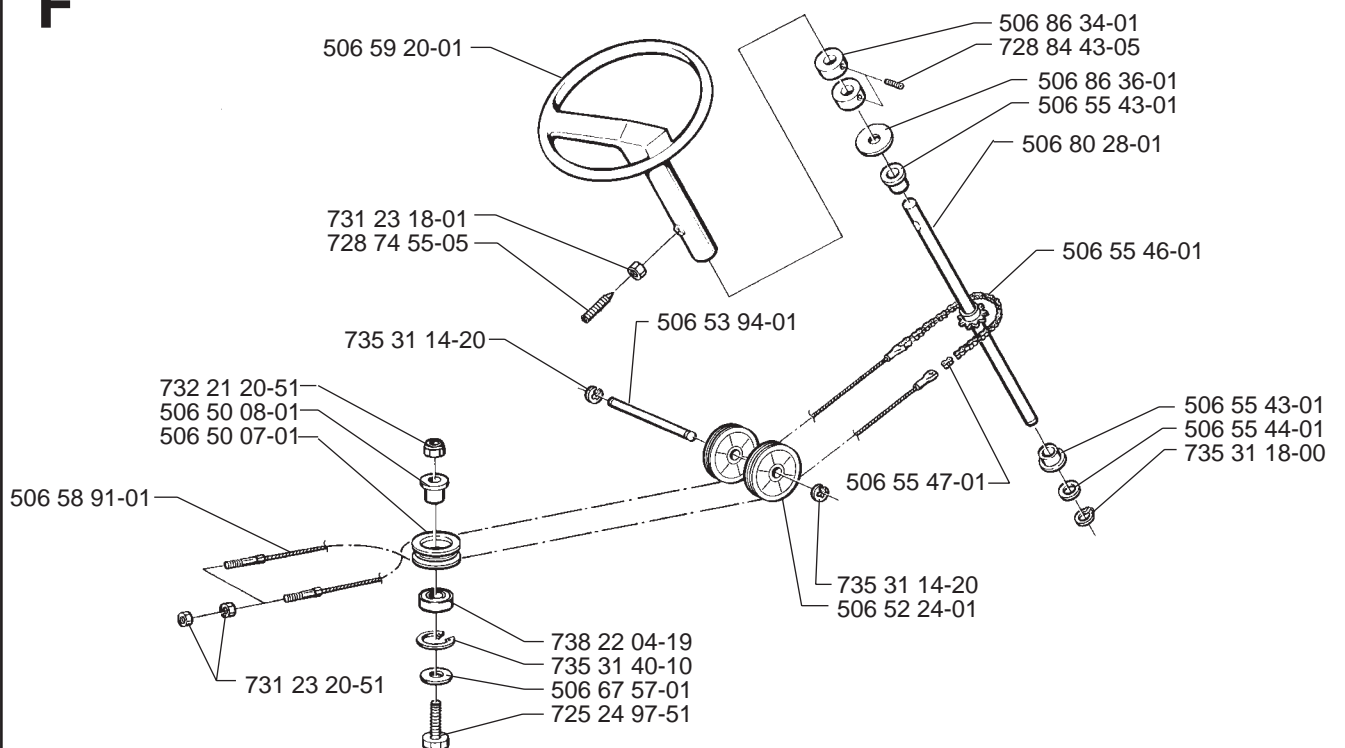

A

B

*compl 506 91 32-02
*compl 506 91 32-03 Kawa

C

D

E

F

G10,5 hp B & S
12,5 hp B & S**H**

I**J**

K

L

M

N

*compl 506 53 34-01 Yttre. Outer. Exterior. Äusser. Ulko.
 *compl 506 53 34-02 Mitten. Centre. Centre. Zentrum. Keski.

O**P****Q**

Leverans endast som reservdel
Delivery as spare part only
Nur als Ersatzteil lieferbar
Livrabte seulement comme pièce de rechange
Solo como repuesto
Zasilà se jenom jako náhradni díl