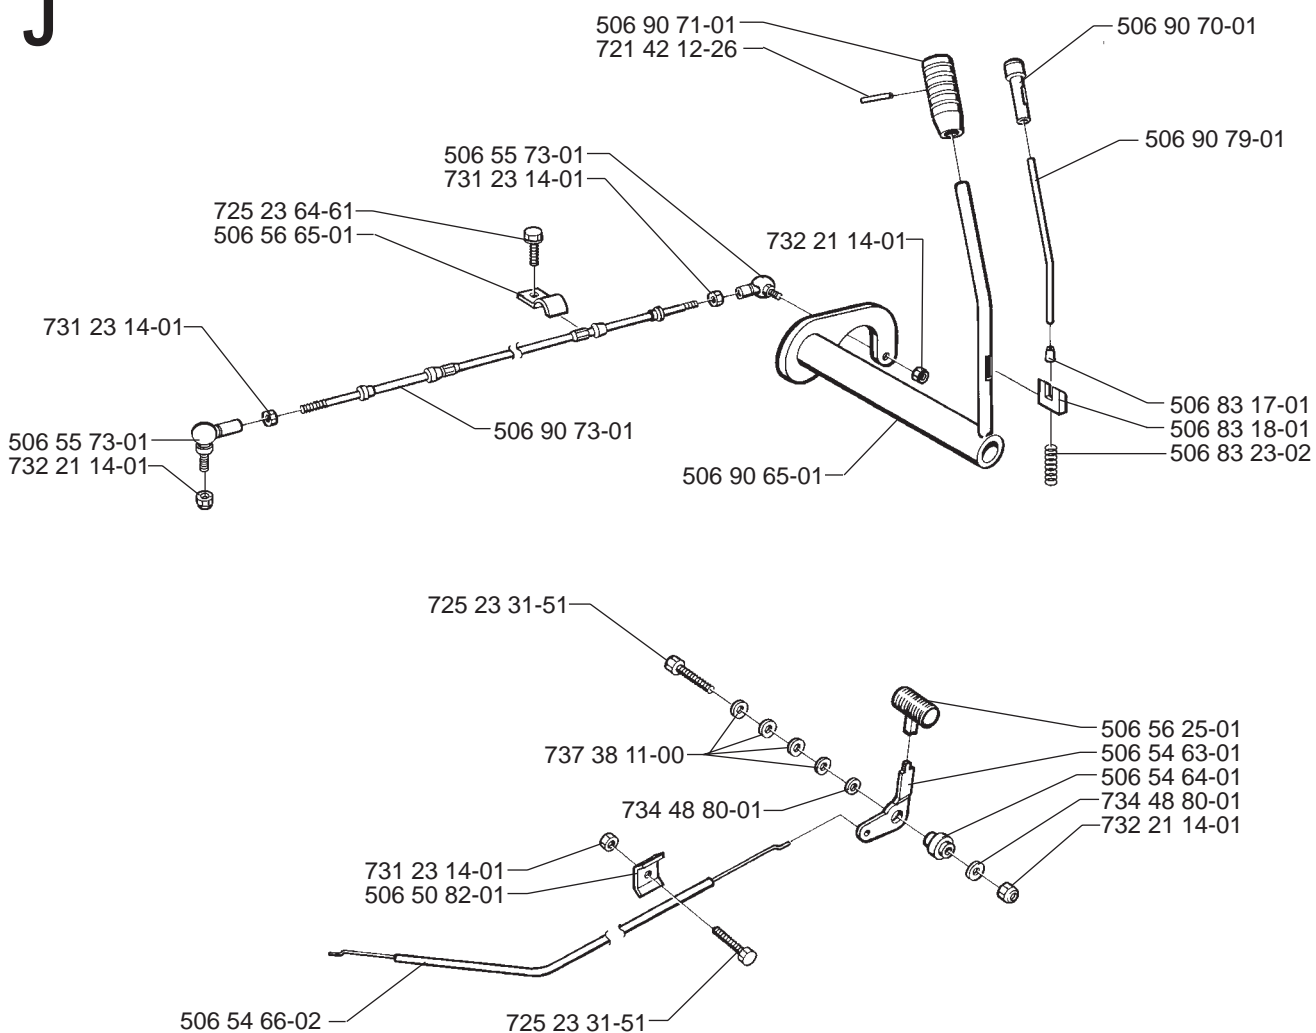

A

B

*compl 506 91 32-02
*compl 506 91 32-03 Kawa

C

D

E

F

G10,5 hp B & S
12,5 hp B & S**H**

I**J**

K

L

M

N

*compl 506 53 34-01 Yttre. Outer. Exterior. Äusser. Ulko.
 *compl 506 53 34-02 Mitten. Centre. Centre. Zentrum. Keski.

O**P****Q**

Leverans endast som reservdel
Delivery as spare part only
Nur als Ersatzteil lieferbar
Livrabte seulement comme pièce de rechange
Solo como repuesto
Zasilà se jenom jako náhradni díl