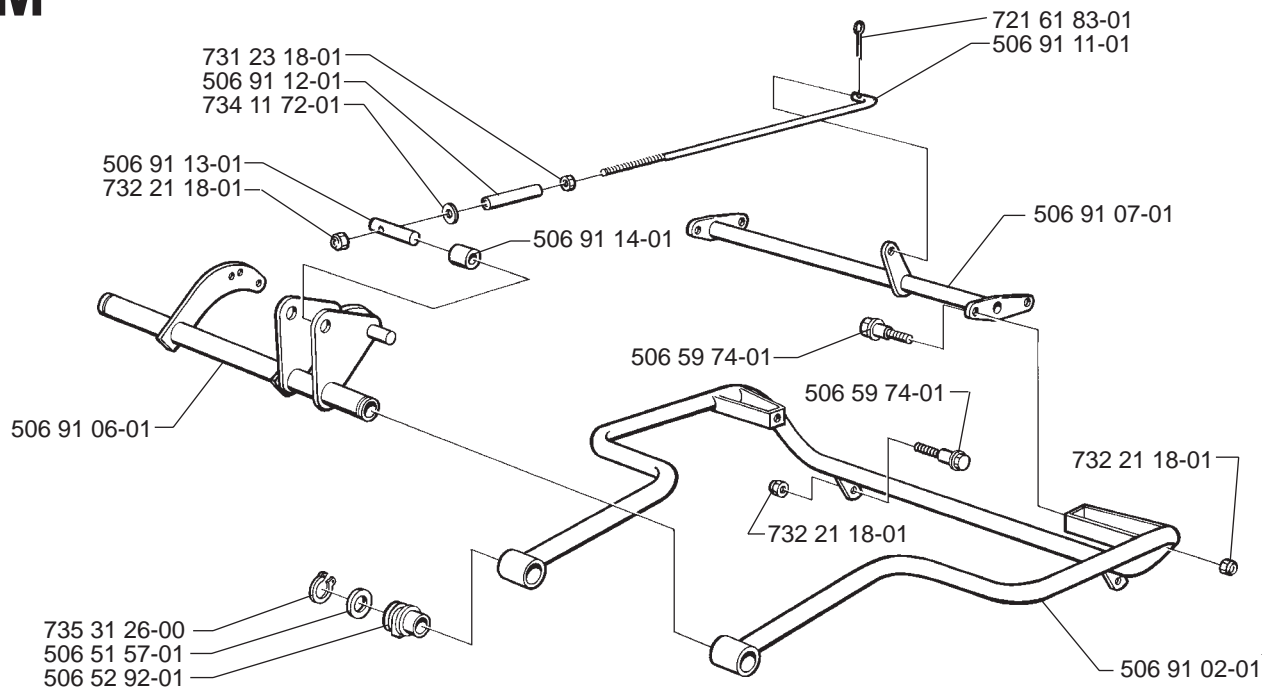

A

B

*compl 506 91 32-02
*compl 506 91 32-03 Kawa

C

D

E

F

G10,5 hp B & S
12,5 hp B & S**H**

I**J**

K

L

M

N

*compl 506 53 34-01 Yttre. Outer. Exterior. Äusser. Ulko.
 *compl 506 53 34-02 Mitten. Centre. Centre. Zentrum. Keski.

O**P****Q**

Leverans endast som reservdel
Delivery as spare part only
Nur als Ersatzteil lieferbar
Livrabte seulement comme pièce de rechange
Solo como repuesto
Zasilà se jenom jako náhradni díl