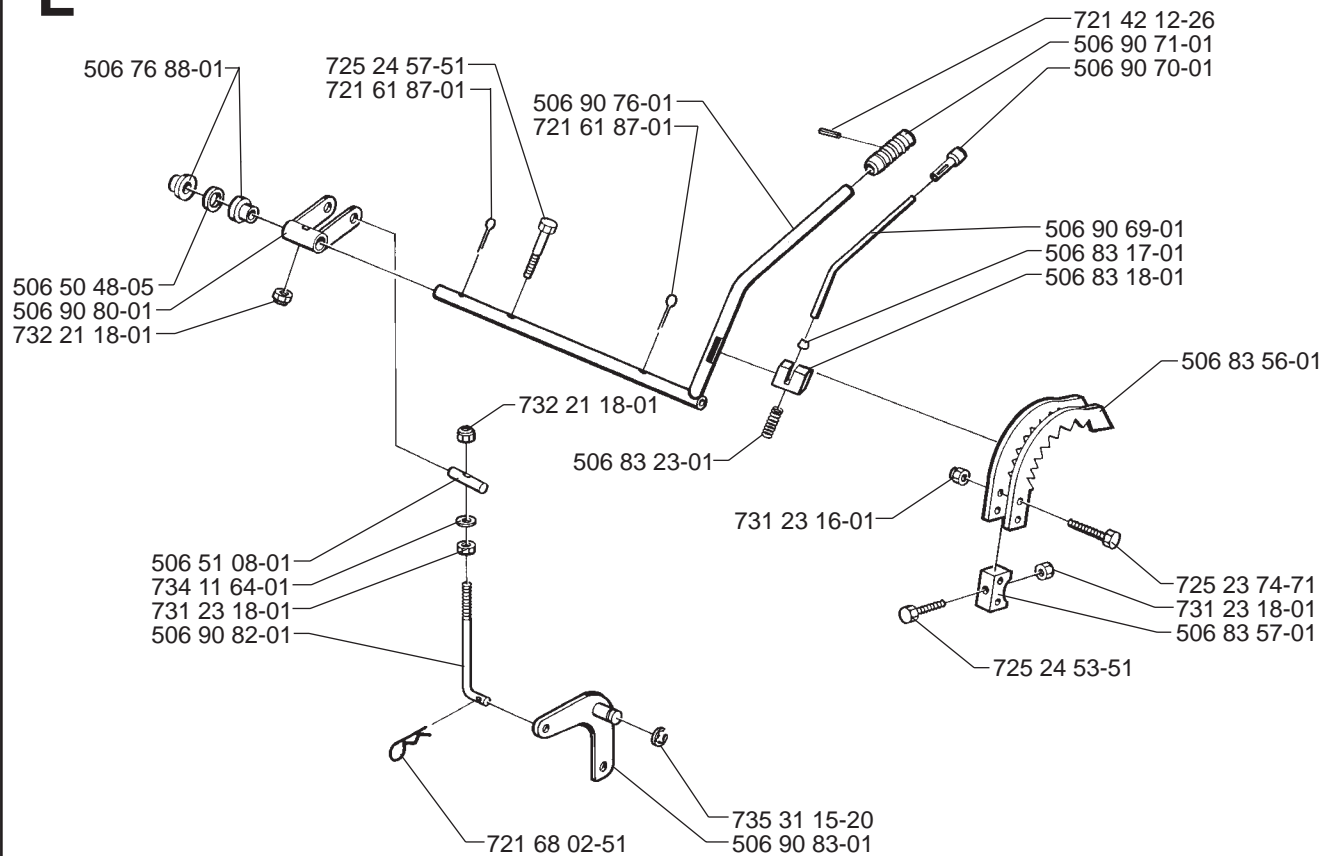

A

B

*compl 506 91 32-02
*compl 506 91 32-03 Kawa

C

D

E

F

G10,5 hp B & S
12,5 hp B & S**H**

I**J**

K

L

M

N

*compl 506 53 34-01 Yttre. Outer. Exterior. Äusser. Ulko.
 *compl 506 53 34-02 Mitten. Centre. Centre. Zentrum. Keski.

O**P****Q**

Leverans endast som reservdel
Delivery as spare part only
Nur als Ersatzteil lieferbar
Livrabte seulement comme pièce de rechange
Solo como repuesto
Zasilà se jenom jako náhradni díl