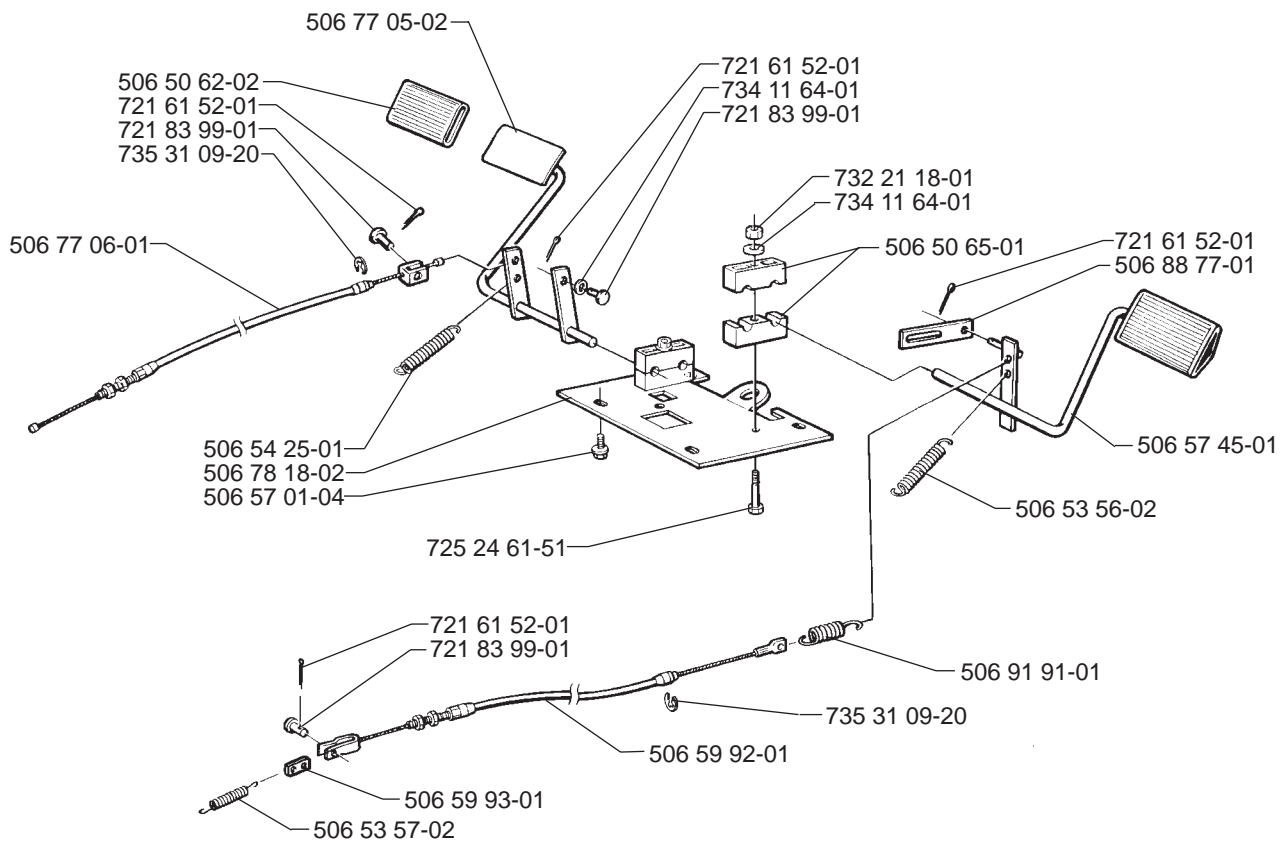

A

B

*compl 506 91 32-02
*compl 506 91 32-03 Kawa

C

D

E

F

G10,5 hp B & S
12,5 hp B & S**H**

I**J**

K

L

M

N

*compl 506 53 34-01 Yttre. Outer. Exterior. Äusser. Ulko.
 *compl 506 53 34-02 Mitten. Centre. Centre. Zentrum. Keski.

O**P****Q**

Leverans endast som reservdel
Delivery as spare part only
Nur als Ersatzteil lieferbar
Livrabte seulement comme pièce de rechange
Solo como repuesto
Zasilà se jenom jako náhradni díl