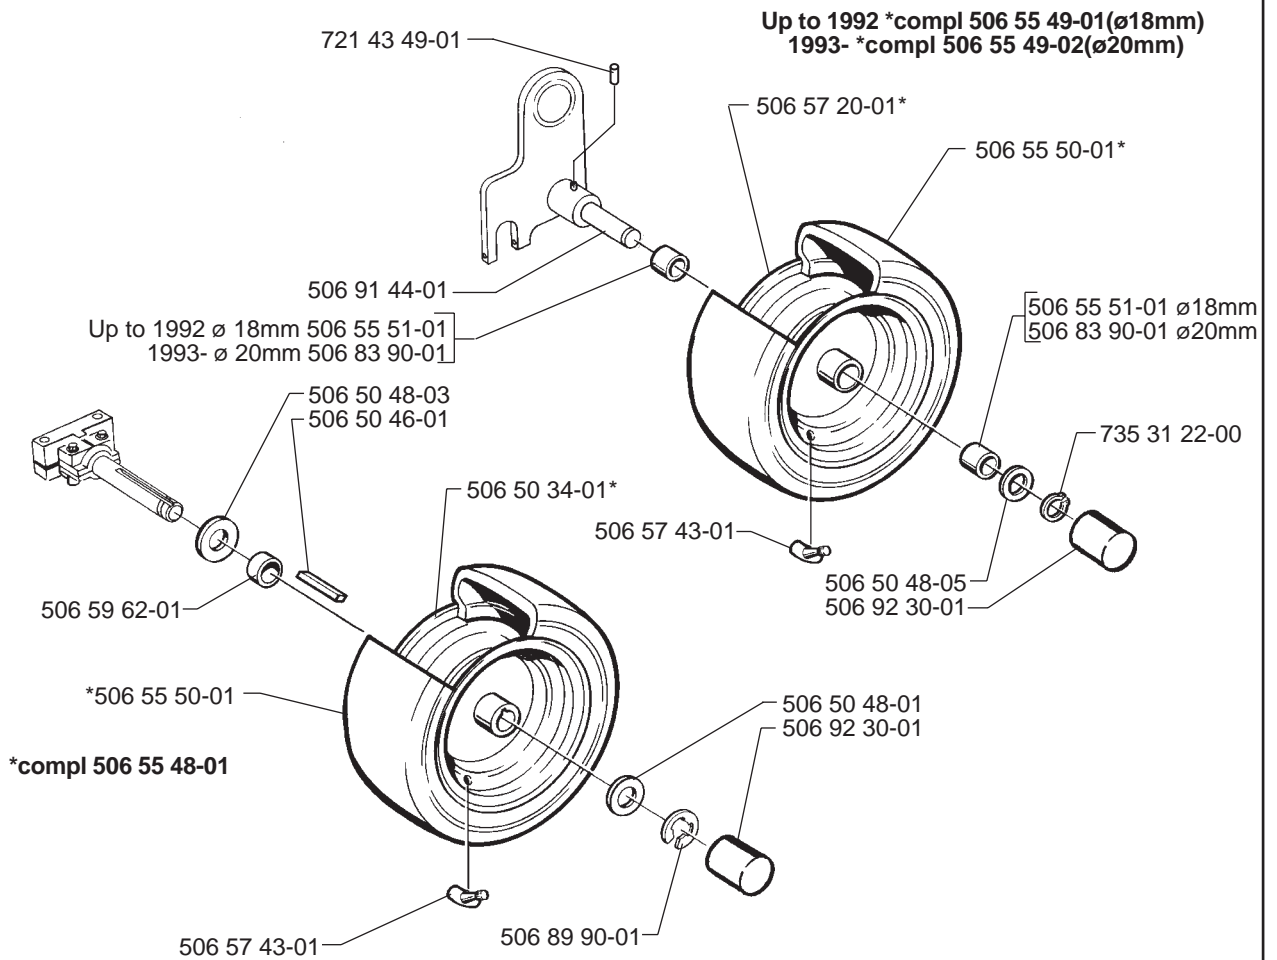

A

B

*compl 506 91 32-02
*compl 506 91 32-03 Kawa

C

D

E

F

G10,5 hp B & S
12,5 hp B & S**H**

I**J**

K

L

M

N

*compl 506 53 34-01 Yttre. Outer. Exterior. Äusser. Ulko.
 *compl 506 53 34-02 Mitten. Centre. Centre. Zentrum. Keski.

O**P****Q**

Leverans endast som reservdel
Delivery as spare part only
Nur als Ersatzteil lieferbar
Livrabte seulement comme pièce de rechange
Solo como repuesto
Zasilà se jenom jako náhradni díl