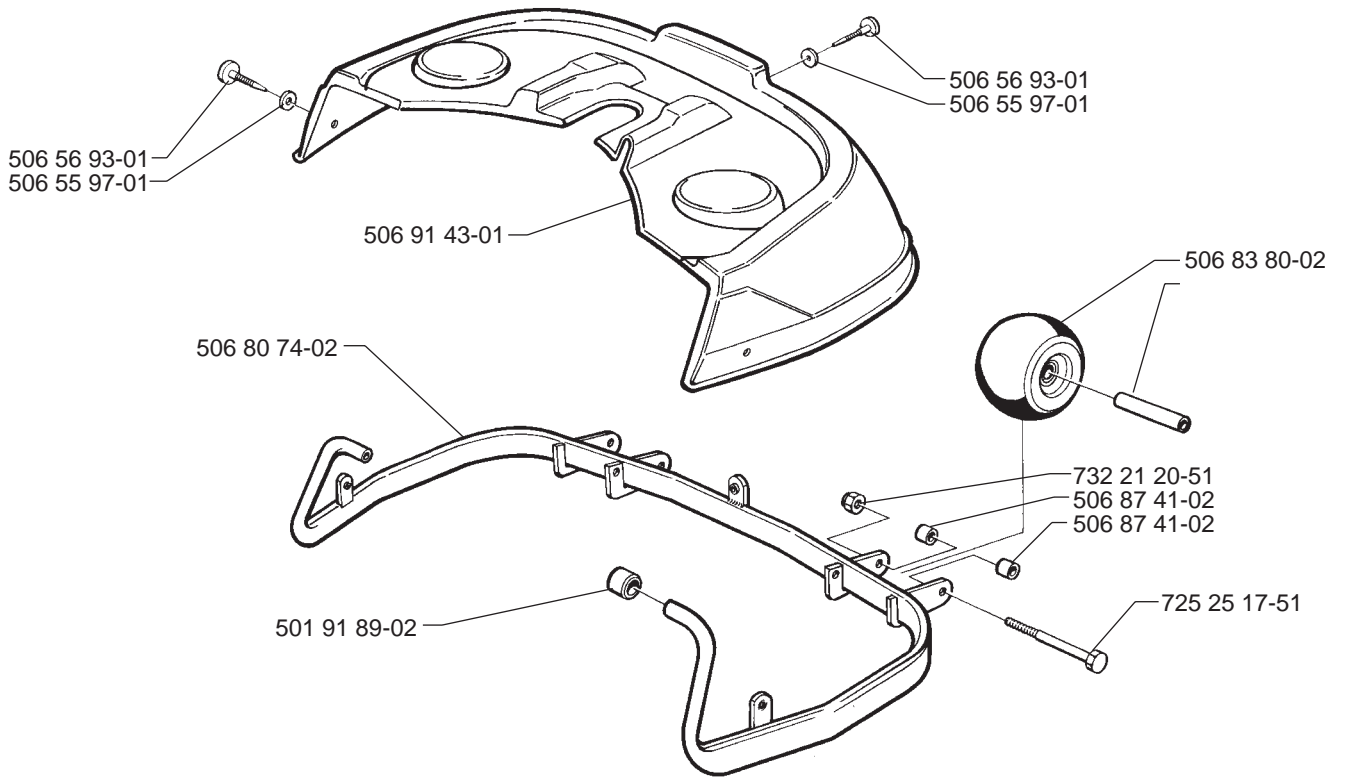

A

B

*compl 506 91 32-02
*compl 506 91 32-03 Kawa

C

D

E

F

G10,5 hp B & S
12,5 hp B & S**H**

I**J**

K

L

M

N

*compl 506 53 34-01 Yttre. Outer. Exterior. Äusser. Ulko.
 *compl 506 53 34-02 Mitten. Centre. Centre. Zentrum. Keski.

O**P****Q**

Leverans endast som reservdel
Delivery as spare part only
Nur als Ersatzteil lieferbar
Livrabte seulement comme pièce de rechange
Solo como repuesto
Zasilà se jenom jako náhradni díl